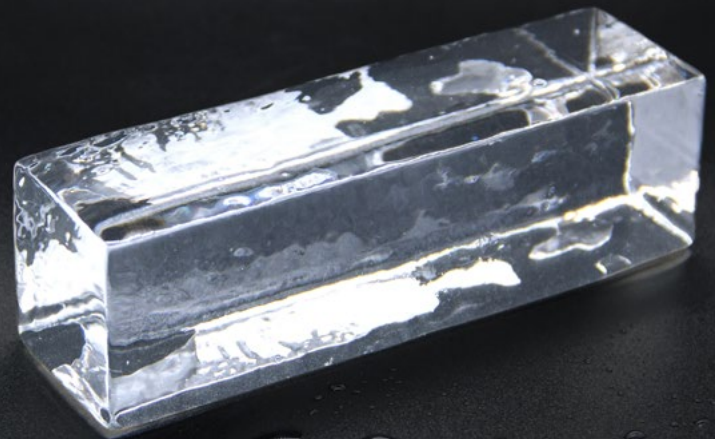

XL ĽADOVÁ TYČ

Rozmery:
3,5 x 3,5 x 13 cm

Balenie:
6 ks / fólia

Hmotnosť:
750 gr / balenie